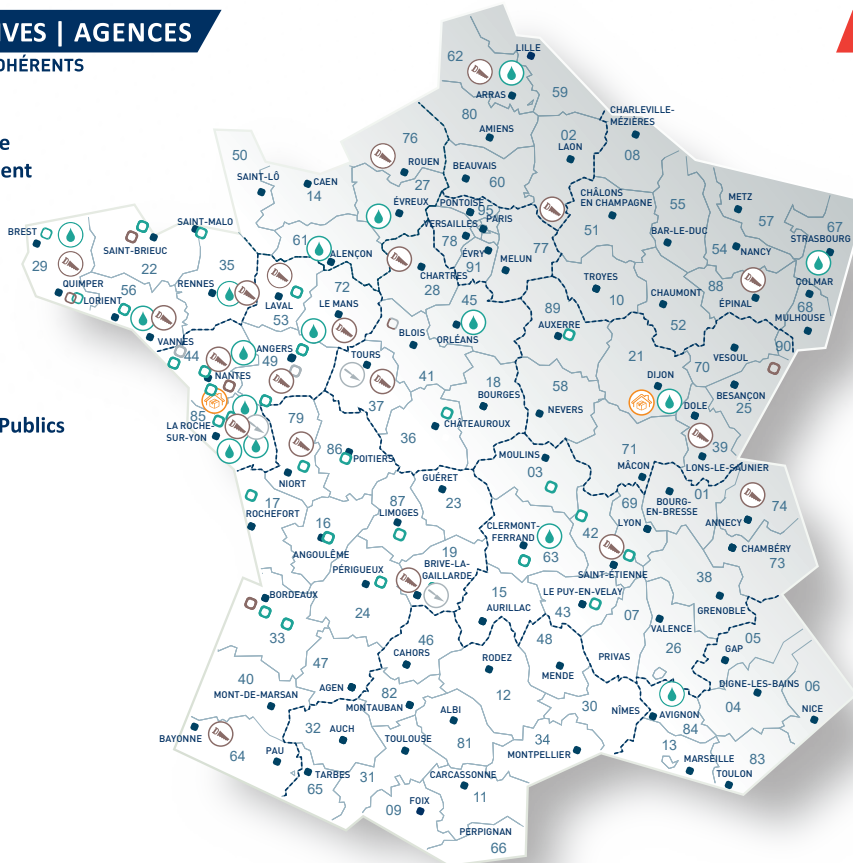

NOS IMPLANTATIONS

UN RÉSEAU D'ARTISANS EN CONSTANT DÉVELOPPEMENT

40 | 37 COOPÉRATIVES | AGENCES

AU SERVICE DES ADHÉRENTS

BOIS
Charpente - Couverture
Menuiserie - Agencement
Isolation

PLOMBERIE
Sanitaire - Carrelage
Chauffage - Électricité
Ventilation

GROS ŒUVRE
Maçonnerie - Travaux Publics
Amén. Paysagers

PLATEFORMES

42 SALLES EXPO

OUVERTES AU PUBLIC

BOIS
BAIN
CONSTRUCTION

Retrouvez tous nos espaces sur artisansartipole.fr

AUVERGNE RHÔNE-ALPES

- 03 - C2A
- 42 - ARTICÔP
- 42 - C2A
- 43 - C2A
- 63 - C2A
- 74 - ABR

BOURGOGNE FRANCHE-COMTÉ

- 21 - CASEC
- 21 - ORCAB
- 25 - SCABOIS
- 39 - SCABOIS
- 89 - CASEC

BRETAGNE

- 22 - COPAB
- 22 - IMS
- 29 - CBS
- 29 - COPAB
- 29 - COPAB / CBS
- 35 - IMS
- 35 - MBR
- 56 - CAB
- 56 - MCS
- 56 - MCS / CAB

CENTRE VAL-DE-LOIRE

- 28 - PLURI'EL
- 36 - GERAMA
- 37 - CARRÉ
- 37 - TRIANGLE
- 41 - COBAT
- 45 - CAPCEL

GRAND EST

- 67 - AST
- 88 - SCAB

HAUTS-DE-FRANCE

- 02 - COBAMO
- 62 - COOPNPC
- 62 - LARI

NORMANDIE

- 27 - SATHERNA
- 61 - CESCOP
- 76 - ABCR