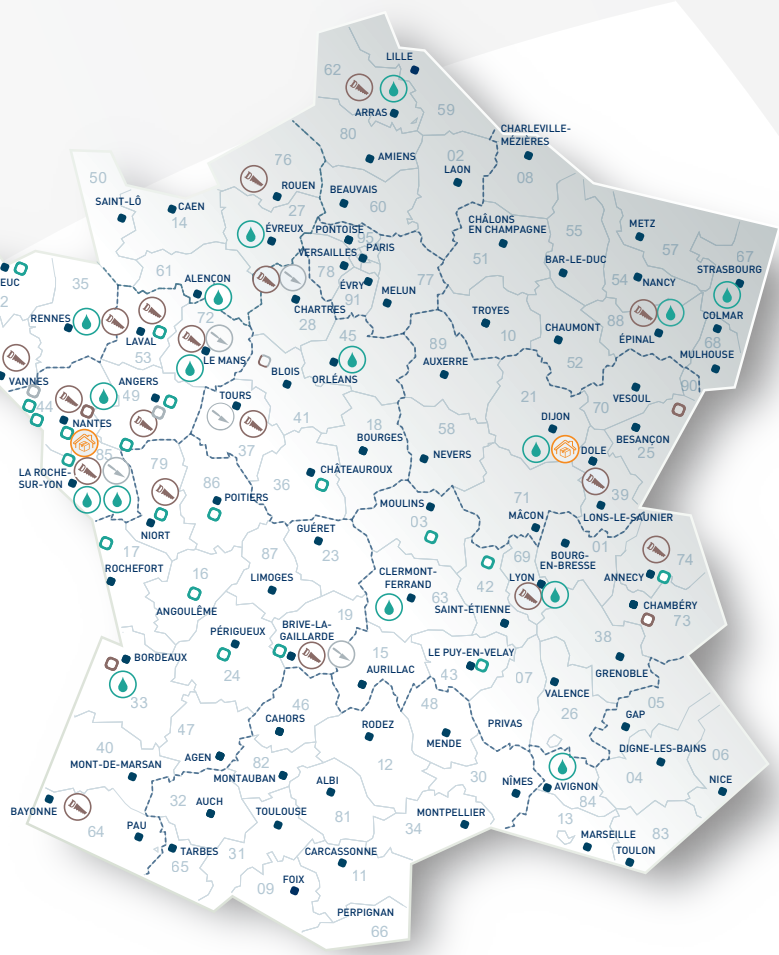

REJOIGNEZ NOTRE RÉSEAU COOPÉRATIF

37 SALLES EXPO

BOIS

BAIN

CONSTRUCTION

*Espaces conseil
**Ouverture en 2022

Retrouvez tous nos espaces sur artisansartipole.fr

28 AGENCES

BOIS

PLOMBERIE

GROS ŒUVRE

38 COOPÉRATIVES

BOIS
Bois
Charpente
Couverture
Menuiserie
Agencement
Isolation

PLOMBERIE
Plomberie
Sanitaire
Carrelage
Chauffage
Électricité
Ventilation

GROS ŒUVRE
Maçonnerie
Gros Œuvre
Carrelage
Travaux Publics
Amén. Paysagers

PLATEFORMES

AUVERGNE RHÔNE-ALPES

- 03 - C2A
- 42 - C2A
- 43 - C2A
- 63 - C2A
- 69 - ARTICÔP
- 73 - ABR
- 74 - ABR
- 74 - CASEC

BOURGOGNE FRANCHE-COMTÉ

- 21 - CASEC
- 21 - ORCAB
- 25 - SCABOIS
- 39 - SCABOIS

BRETAGNE

- 22 - COPAB
- 22 - IMS
- 29 - CBS
- 29 - COPAB
- 29 - COPAB / CBS
- 35 - IMS
- 35 - MBR
- 56 - CAB
- 56 - MCS
- 56 - MCS / CAB

CENTRE VAL DE LOIRE

- 28 - PLURI'EL
- 36 - GERAMA
- 37 - CARRÉ
- 37 - TRIANGLE
- 41 - COBAT
- 45 - CAPCEL

GRAND EST

- 67 - AST
- 88 - SCAB

HAUTS-DE-FRANCE

- 59 - COOPNPC
- 62 - LARI

NORMANDIE

- 27 - SATHERNA
- 61 - CESCOP
- 76 - ABCR

NOUVELLE-AQUITAINE

- 16 - COVAP
- 17 - COVAP
- 19 - CAP BOIS & TOIT
- 19 - COVAP
- 19 - SCAM
- 24 - COVAP
- 33 - ART BOIS
- 33 - COPAGIR
- 33 - COVAP
- 64 - ART BOIS
- 79 - ACEM
- 79 - VST
- 86 - VST
- 86 - VST / ACEM

PAYS DE LA LOIRE

- 44 - ARBA
- 44 - LIGARTIS
- 44 - LMCR
- 44 - VST
- 49 - GMB
- 49 - LIGARTIS
- 49 - LMCR
- 49 - VST
- 53 - ARB
- 53 - IMS
- 53 - IMS / ARB
- 72 - COBAT
- 72 - GERAMA
- 85 - COVAP
- 85 - LMCR
- 85 - ORCAB
- 85 - UAB
- 85 - VST

PROVENCE-ALPES CÔTE D'AZUR

- 84 - COOPROVENCE

MEMBRE DE :

Pour toutes informations, contactez-nous au 02 51 48 44 91 - orcab.coop

RCS La Roche-sur-Yon B 419 864 400 - Mars 2022