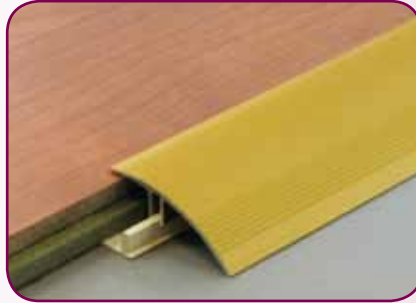

Tecnis duo différence de niveau
Socle PVC intégré
Les différents seuils et profils assurent une finition parfaite de vos sols