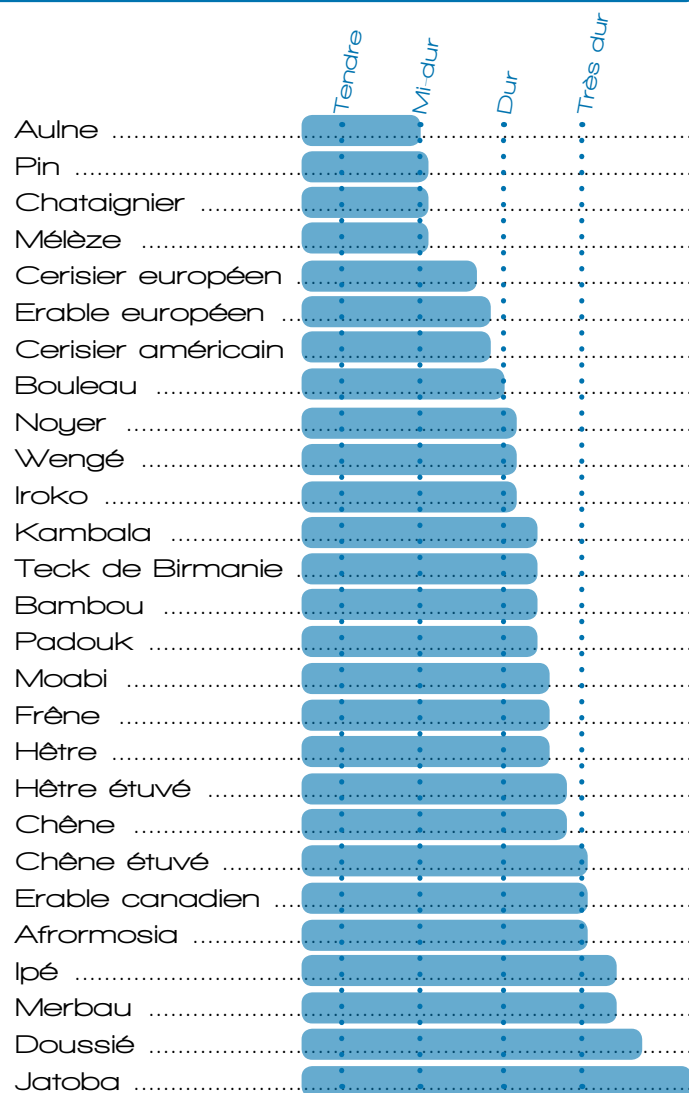

Dureté des bois & Classements

Si vous êtes dans l'embarras du choix, nous vous facilitons le choix de l'essence adéquat, du coloris approprié et de la dureté nécessaire.

Essences Dureté des bois

LES CLASSEMENTS