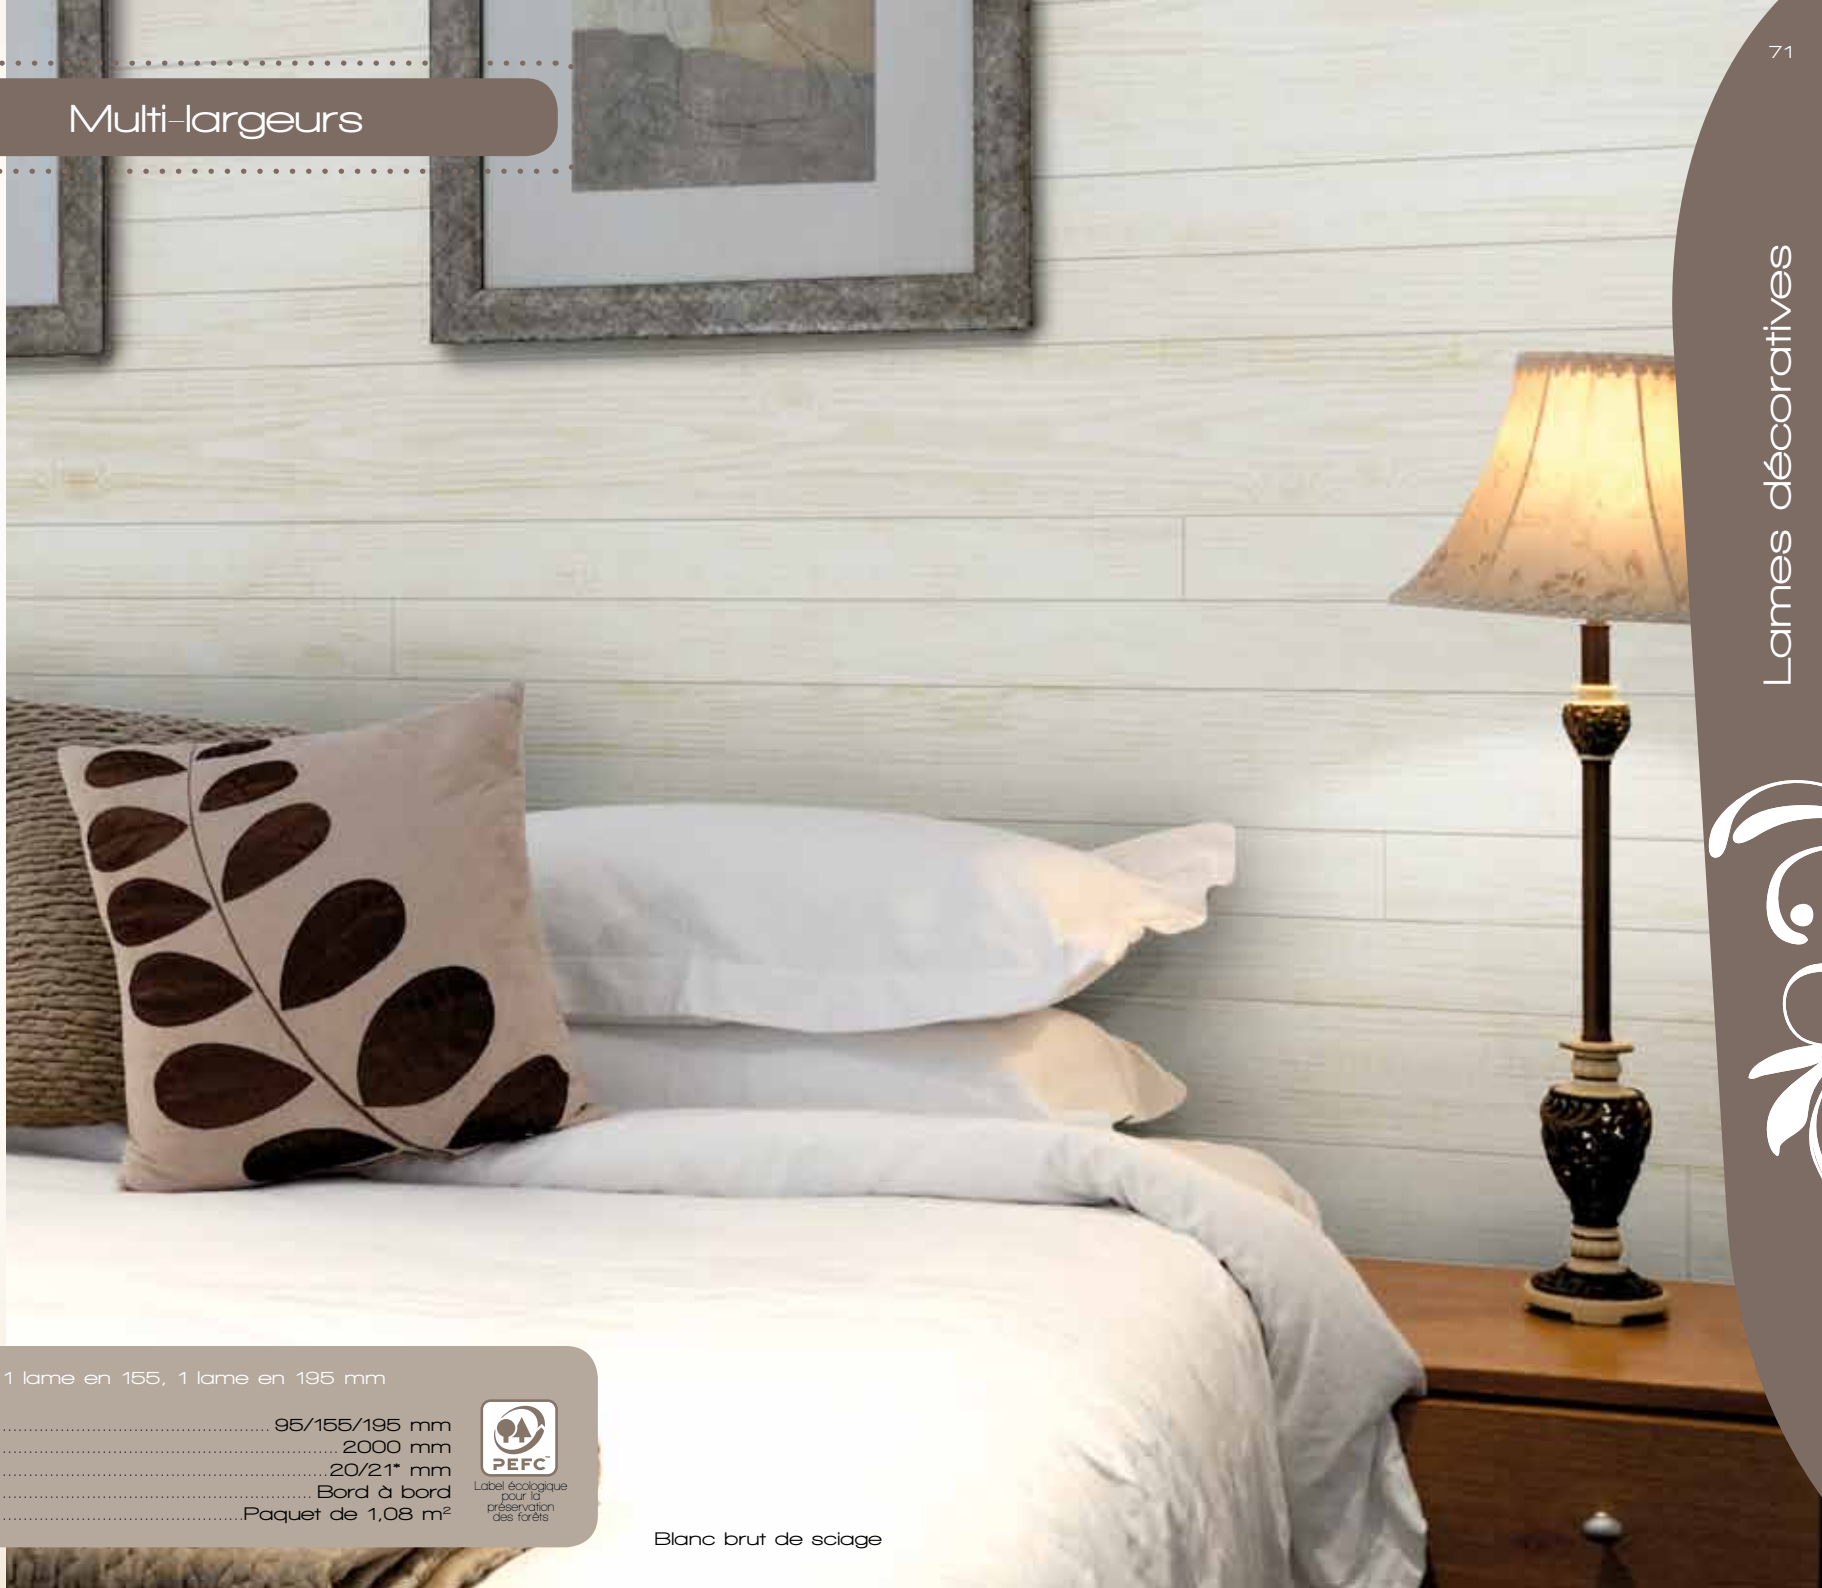

Multi-largeurs

1 paquet = 2 lames en 95, 1 lame en 155, 1 lame en 195 mm

Largeur ..... 95/155/195 mm
Longueur ..... 2000 mm
Epaisseurs ..... 20/21* mm
Profil ..... Bord à bord
Colisage ..... Paquet de 1,08 m²

Blanc brut de sciage