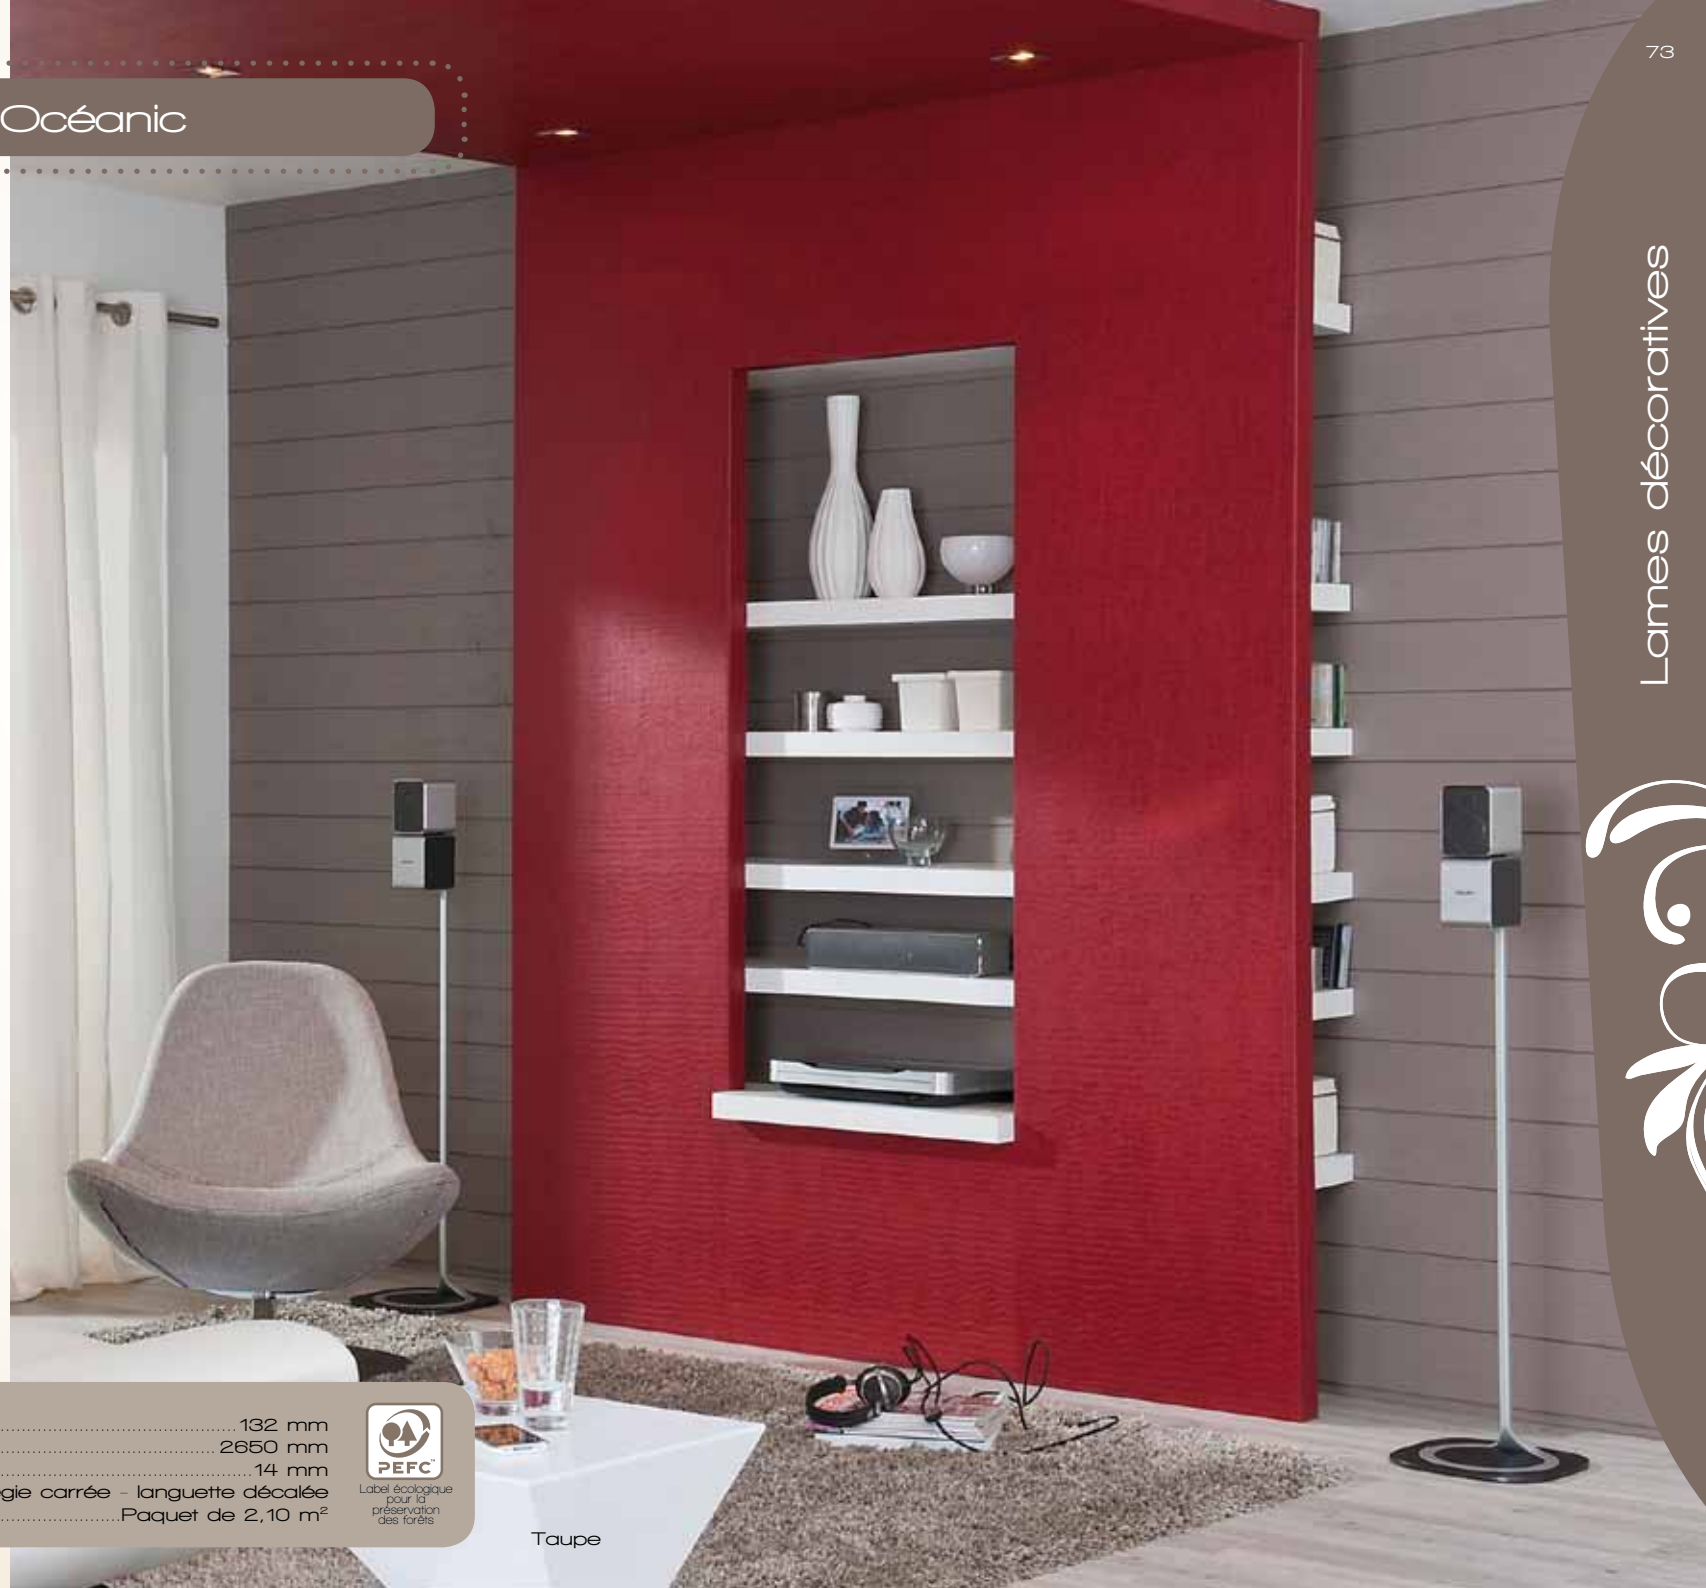

mocopiNUS
LAMES BOIS BRAS

Océanic

Largeur..... 132 mm
Longueur..... 2650 mm
Epaisseur..... 14 mm
Profil..... Elégie carrée - languette décalée
Colisage..... Paquet de 2,10 m²

Taupe